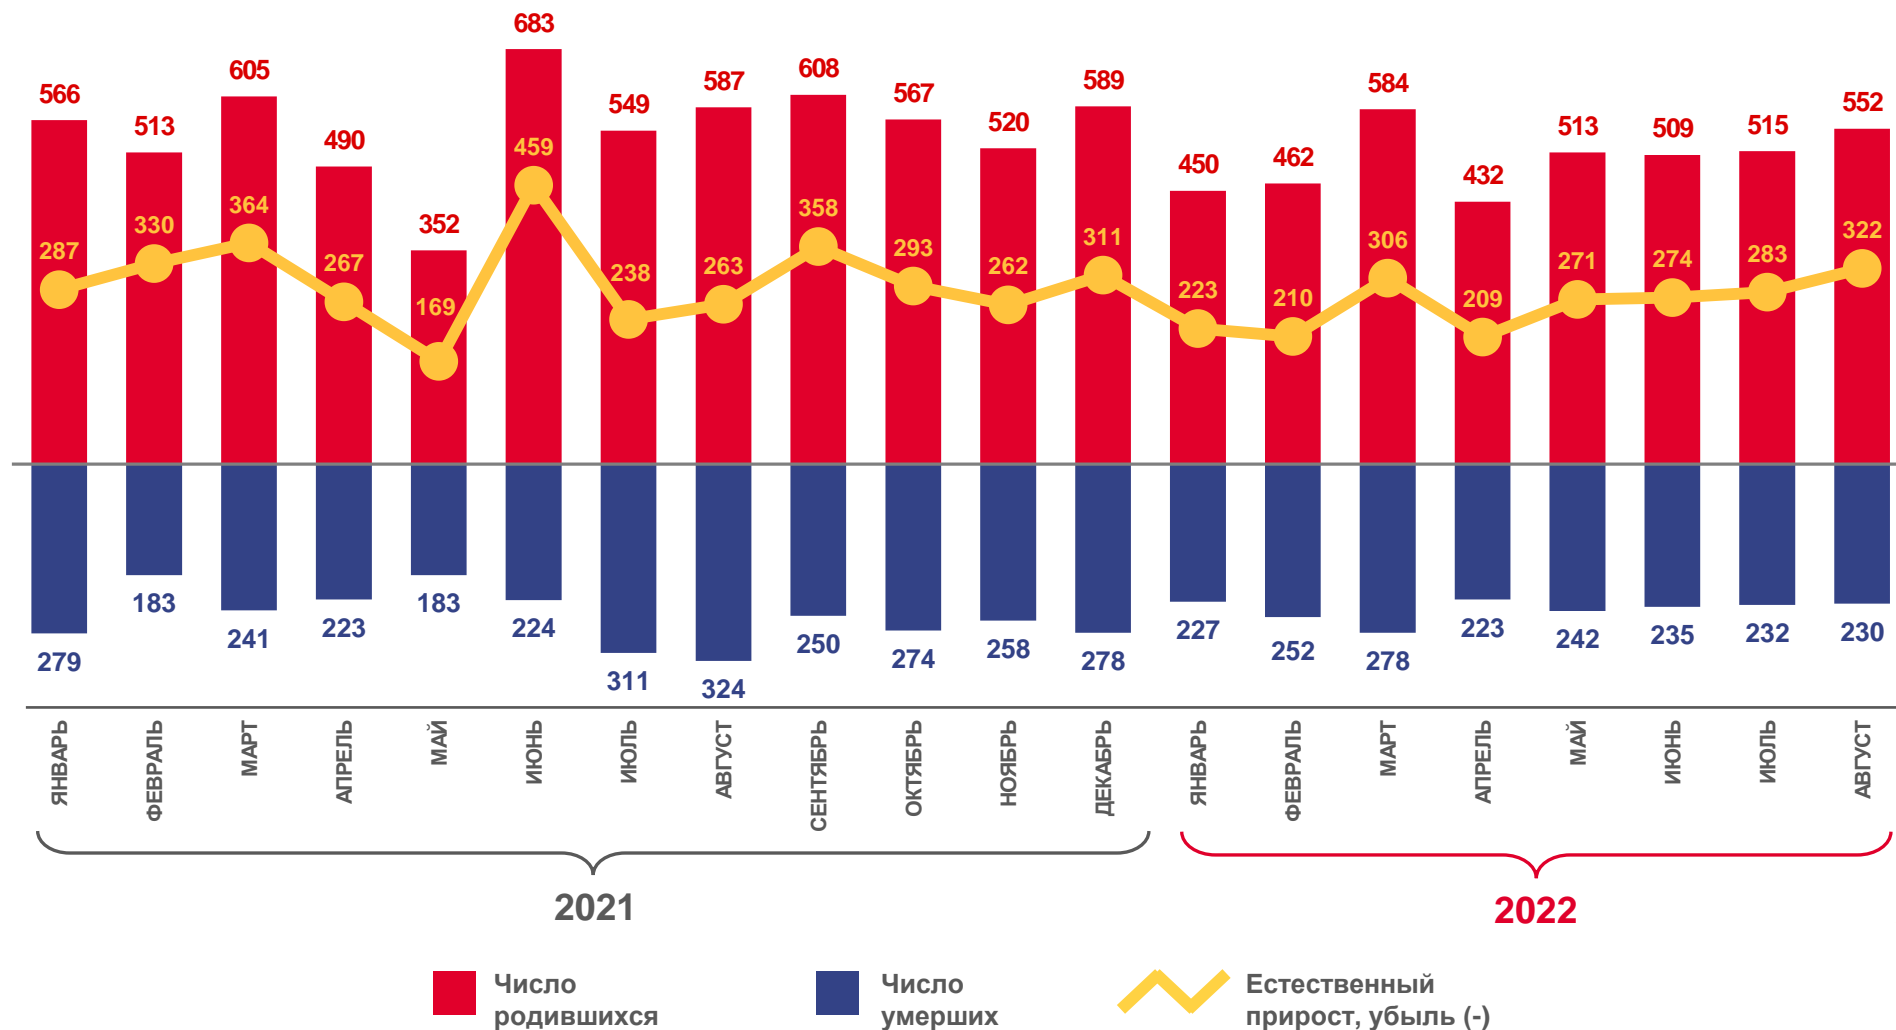

человек

Январь-август
2022 года

Естественный прирост,
убыль (-)

человек

2 098

в расчете
на 1 000 человек

9,5

ЧИСЛО ЗАРЕГИСТРИРОВАННЫХ БРАКОВ

единиц

Январь-август
2022 года

единиц

1 281

в расчете
на 1 000 человек

5,8

ЧИСЛО ЗАРЕГИСТРИРОВАННЫХ РАЗВОДОВ

единиц