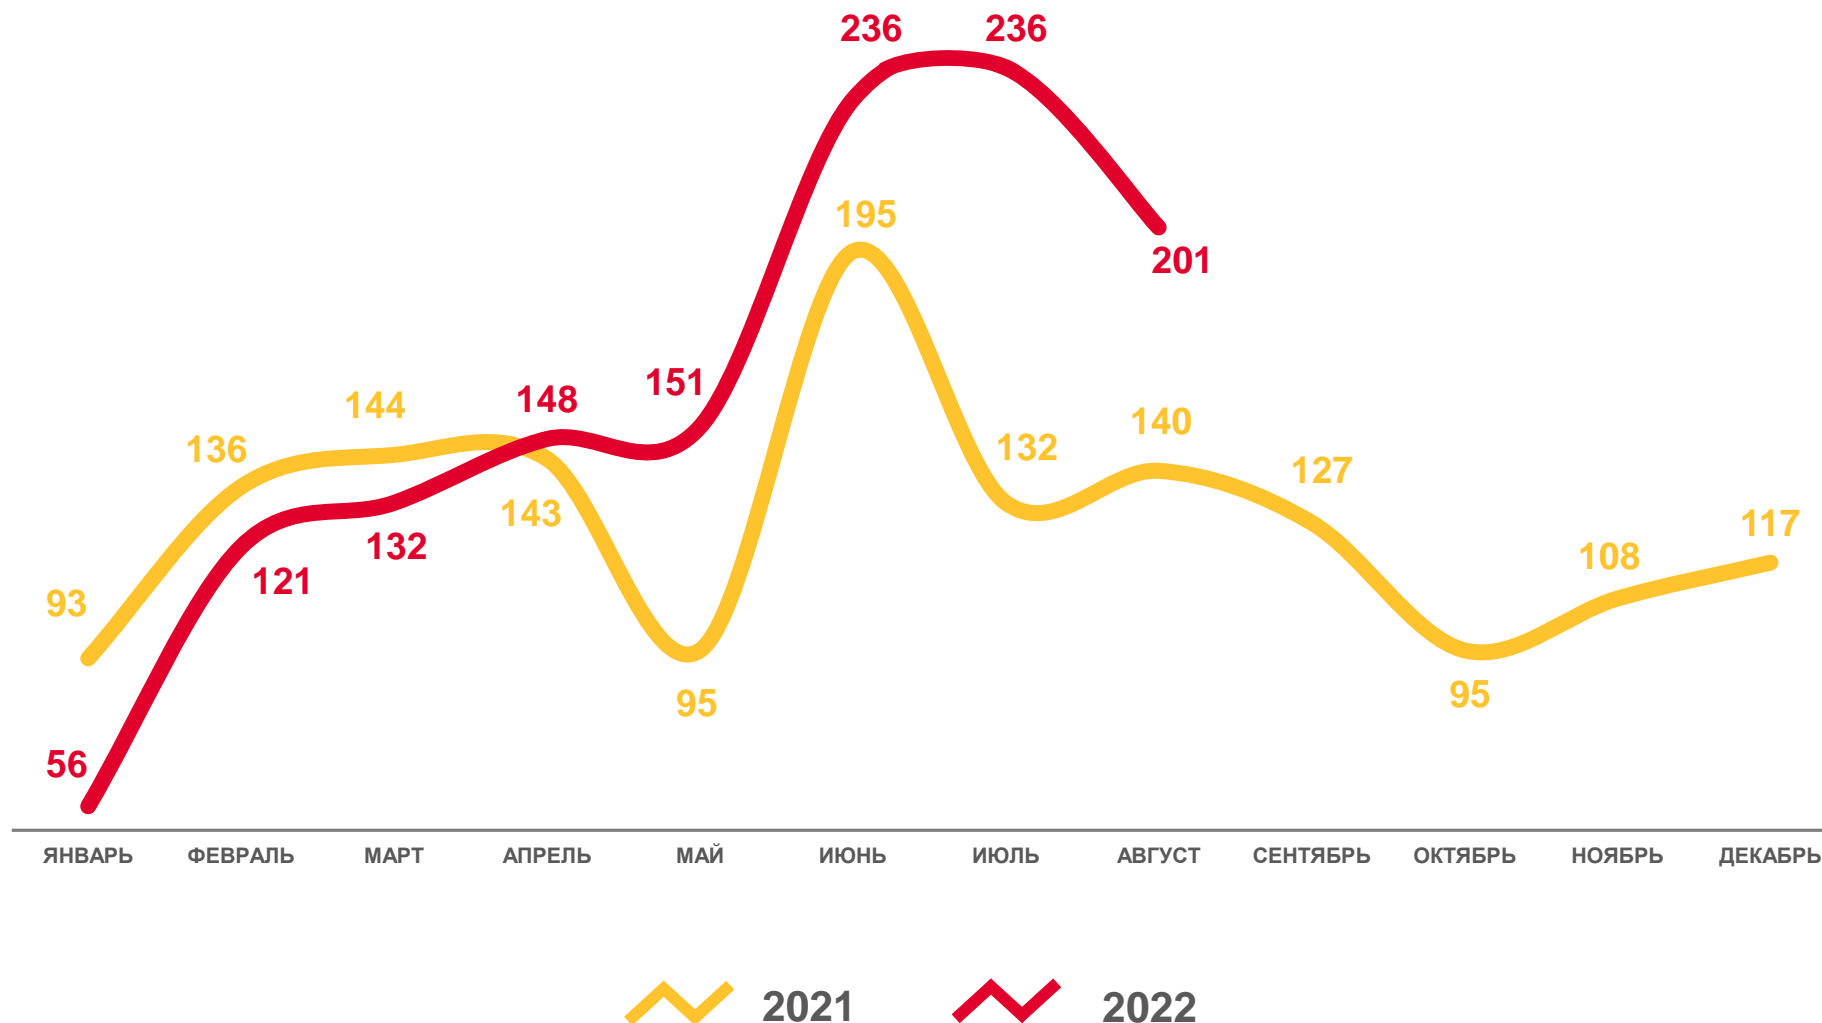

человек

Январь-август
2022 года

Естественный прирост,
убыль (-)

человек

2 098

в расчете
на 1 000 человек

9,5

ЧИСЛО ЗАРЕГИСТРИРОВАННЫХ БРАКОВ

единиц

Январь-август
2022 года

единиц

1 281

в расчете
на 1 000 человек

5,8

ЧИСЛО ЗАРЕГИСТРИРОВАННЫХ РАЗВОДОВ

единиц

Январь-август
2022 года

единиц

713

в расчете
на 1 000 человек

3,2